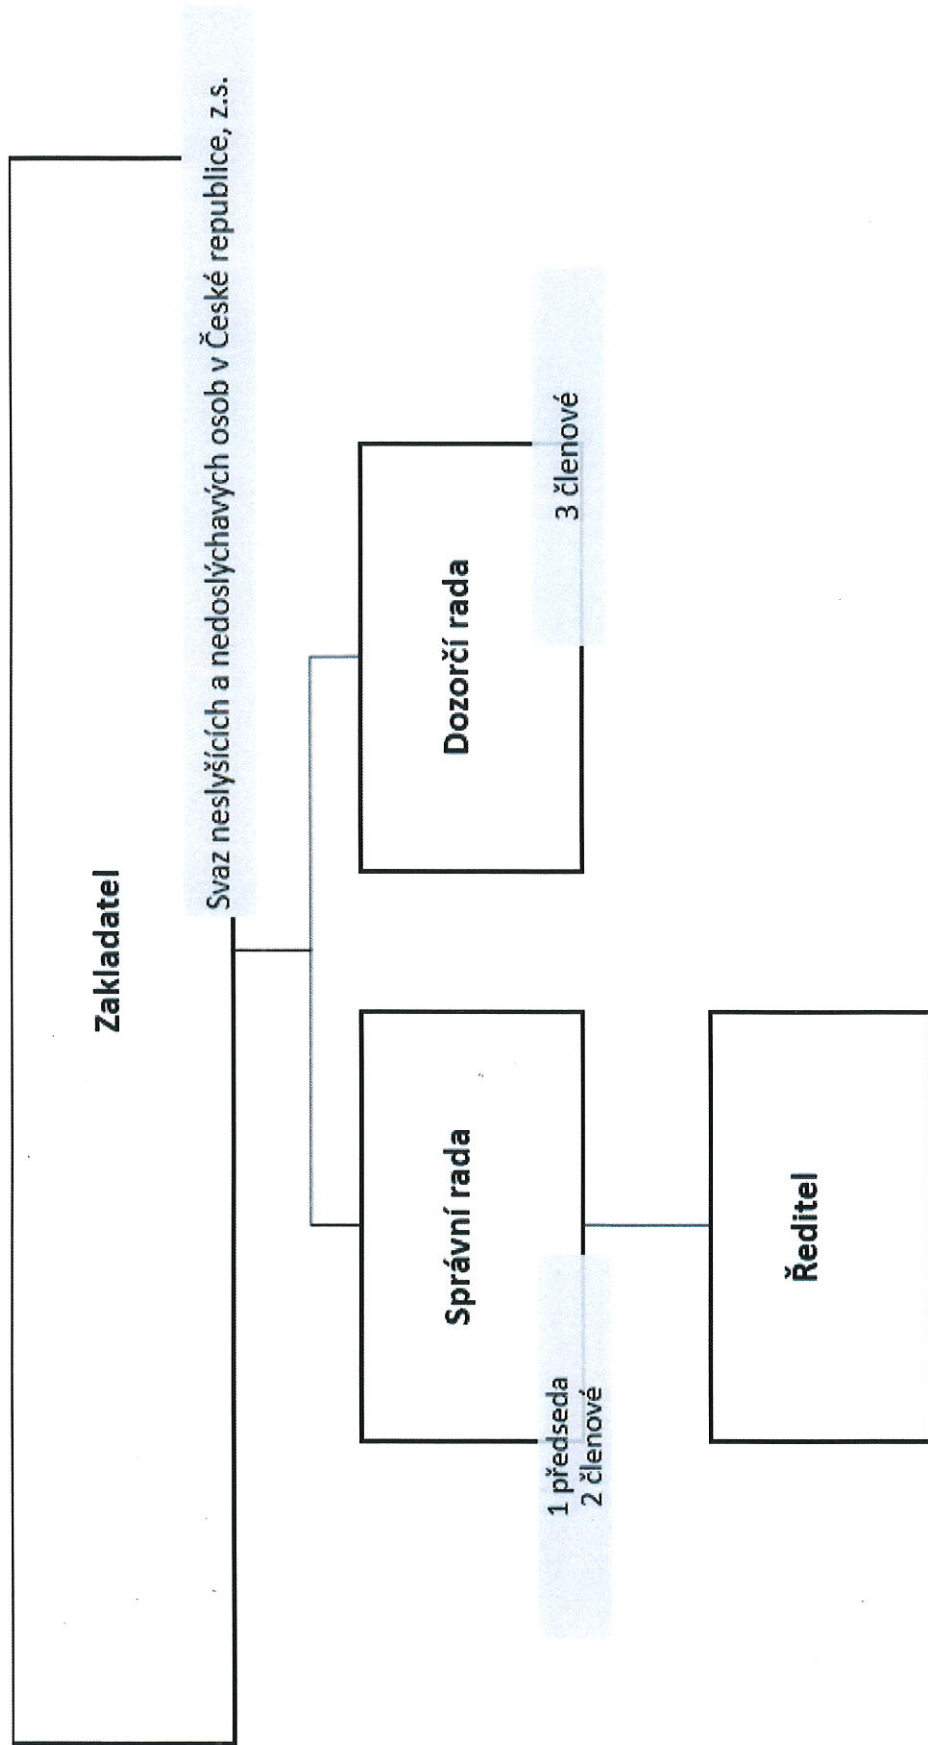

## Organizační struktura - vedení

## Organizační struktura organizace **Centrum služeb pro neslyšící a nedoslýchavé, o.p.s.** – hlavní a doplňková činnost

## Organizační struktura CSNN – tlumočnická služba – vymezení pracovních pozic