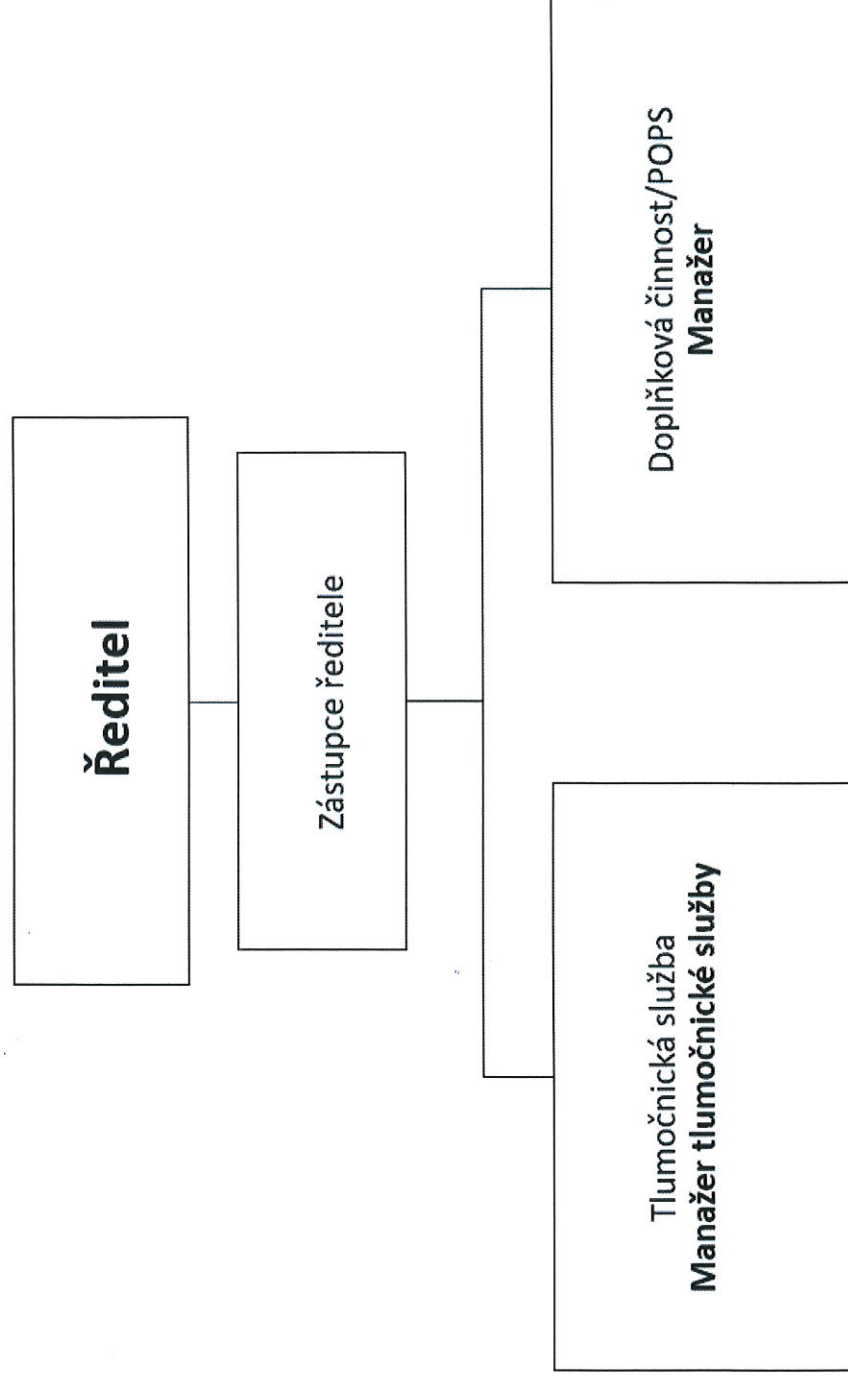

## Organizační struktura - vedení

## Organizační struktura organizace **Centrum služeb pro neslyšící a nedoslýchavé, o.p.s.** – hlavní a doplňková činnost

## Organizační struktura CSNN – tlumočnická služba – vymezení pracovních pozic