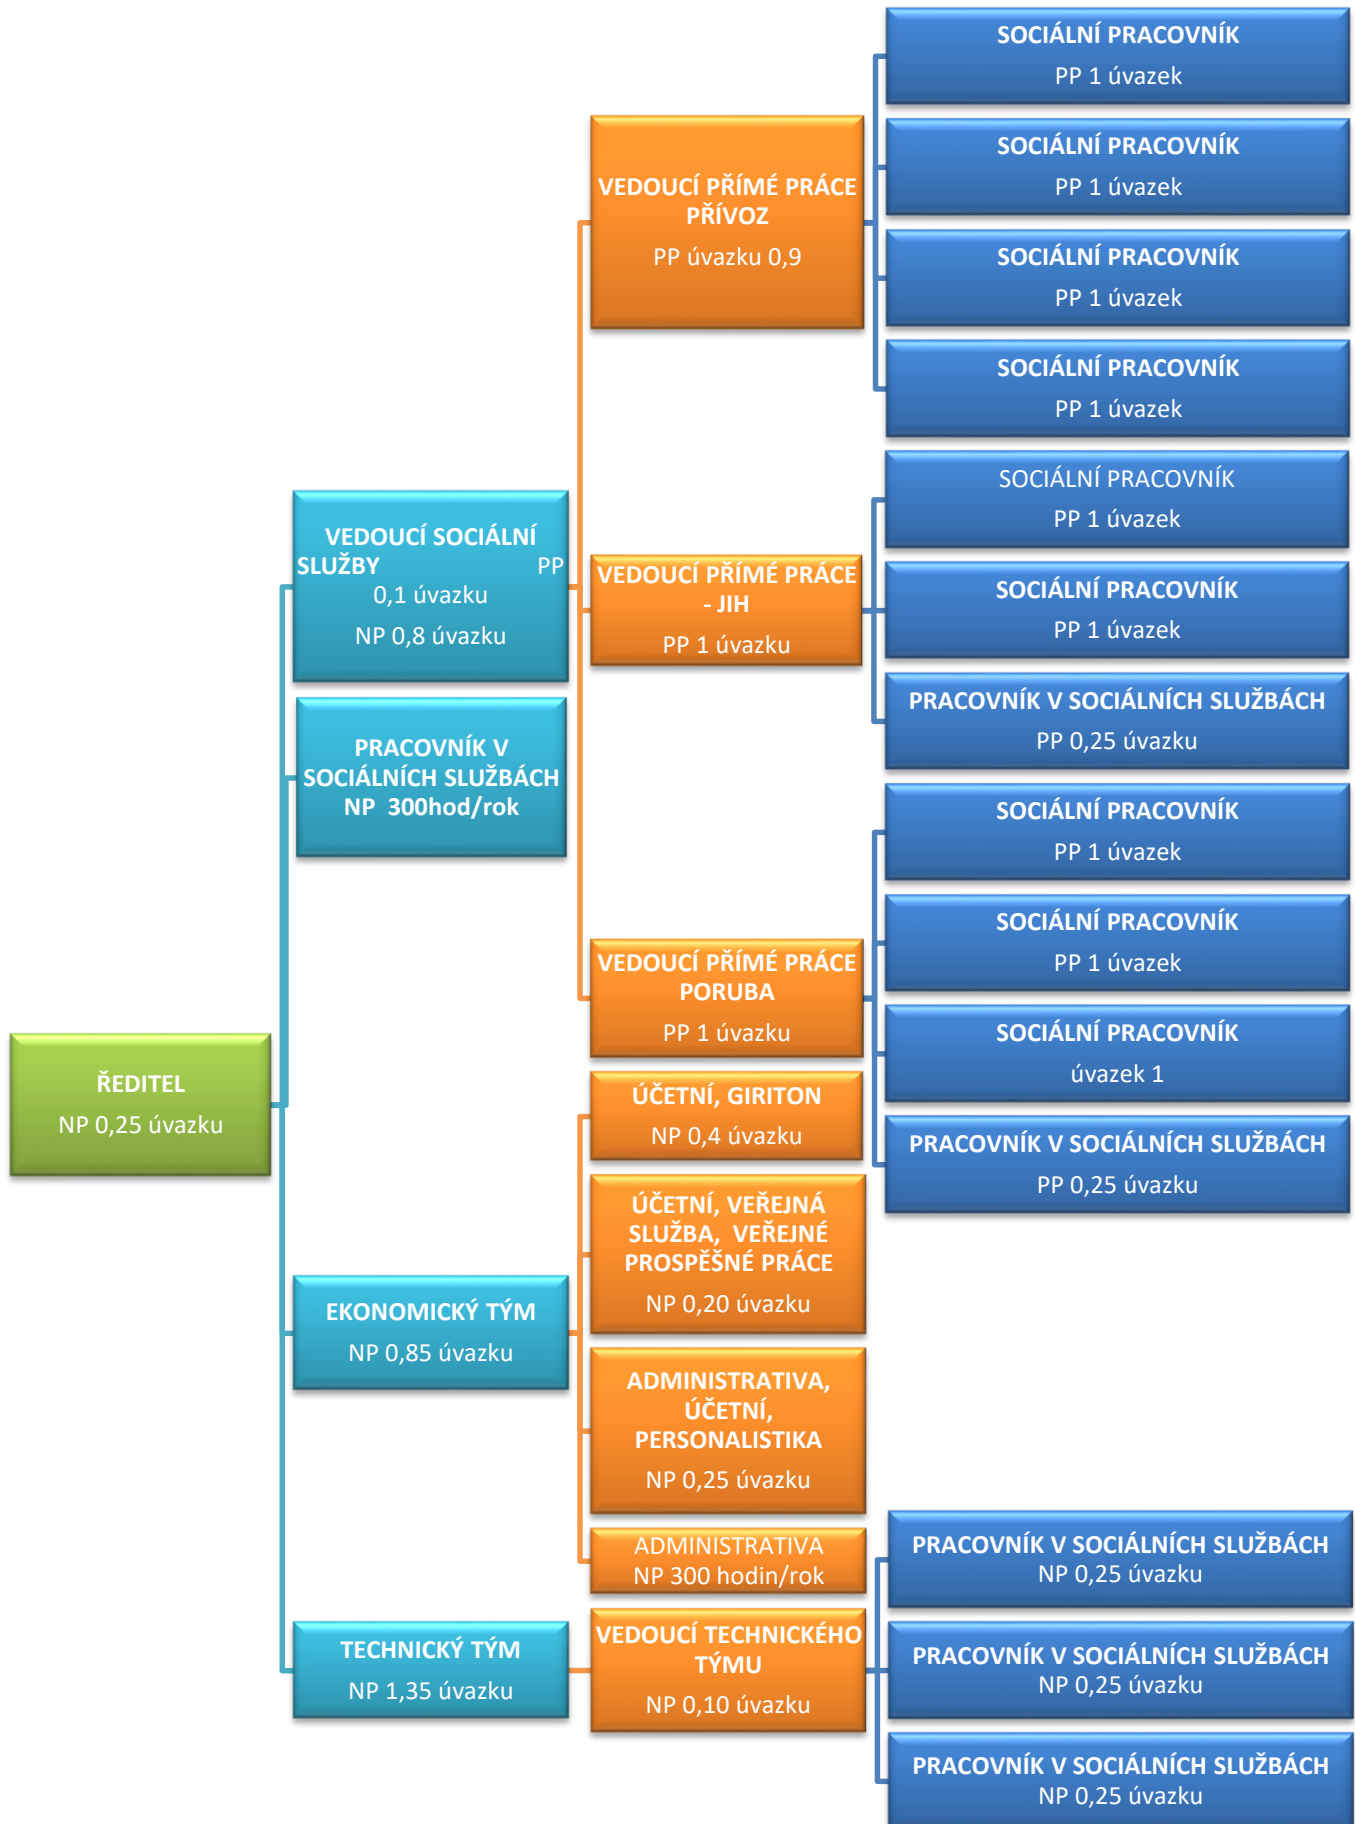

Identifikátor: 3553396

ORGANIZAČNÍ STRUKTURA PERSONÁLNÍHO ZAJIŠTĚNÍ K 1. 7. 2021

Prevence bezdomovectví Ostrava

Armáda spásy, Prevence bezdomovectví Ostrava

č.	pozice	pracovní zařazení	práce přímá/ nepřímá	3553396
1	ředitel	vedoucí pracovníci	NP	0,25
2	účetní	administrativní pracovníci	NP	0,40
3	účetní	administrativní pracovníci	NP	0,20
4	učetní/administrativní pracovník	administrativní pracovníci	NP	0,25
5	vedoucí sociální služby	sociální pracovníci	PP	0,10
	vedoucí sociální služby	sociální pracovníci	NP	0,80
6	vedoucí přímé práce	sociální pracovníci	PP	0,9
	vedoucí přímé práce	sociální pracovníci	NP	0,1
7	vedoucí přímé práce	sociální pracovníci	PP	1,00
8	vedoucí přímé práce	sociální pracovníci	PP	1,00
9	sociální pracovník	sociální pracovníci	PP	1,00
10	sociální pracovník	sociální pracovníci	PP	1,00
11	sociální pracovník	sociální pracovníci	PP	1,00
12	sociální pracovník	sociální pracovníci	PP	1,00
13	sociální pracovník	sociální pracovníci	PP	1,00
14	sociální pracovník	sociální pracovníci	PP	1,00
15	sociální pracovník	sociální pracovníci	PP	1,00
16	sociální pracovník	sociální pracovníci	PP	1,00
18	sociální pracovník	sociální pracovníci	PP	1,00
19	pracovník v sociálních službách	činnosti pod dohledem soc.pracovník	PP	0,25
	pracovník v sociálních službách	činnosti pod dohledem soc.pracovník	NP	0,25
20	pracovník v sociálních službách	činnosti pod dohledem soc.pracovník	PP	0,25
	pracovník v sociálních službách	činnosti pod dohledem soc.pracovník	NP	0,25
21	pracovník v sociálních službách	činnosti pod dohledem soc.pracovník	NP	0,25
22	pracovník v sociálních službách	činnosti pod dohledem soc.pracovník	NP	300hodin/rok
23	Administrativa	administrativní pracovníci	NP	300hodin/rok
		ÚVAZKY PŘÍMÉ PRÁCE		12,50
		ÚVAZKY NEPŘÍMÉ PRÁCE		2,86
		CELKOVÉ ÚVAZKY		15,36